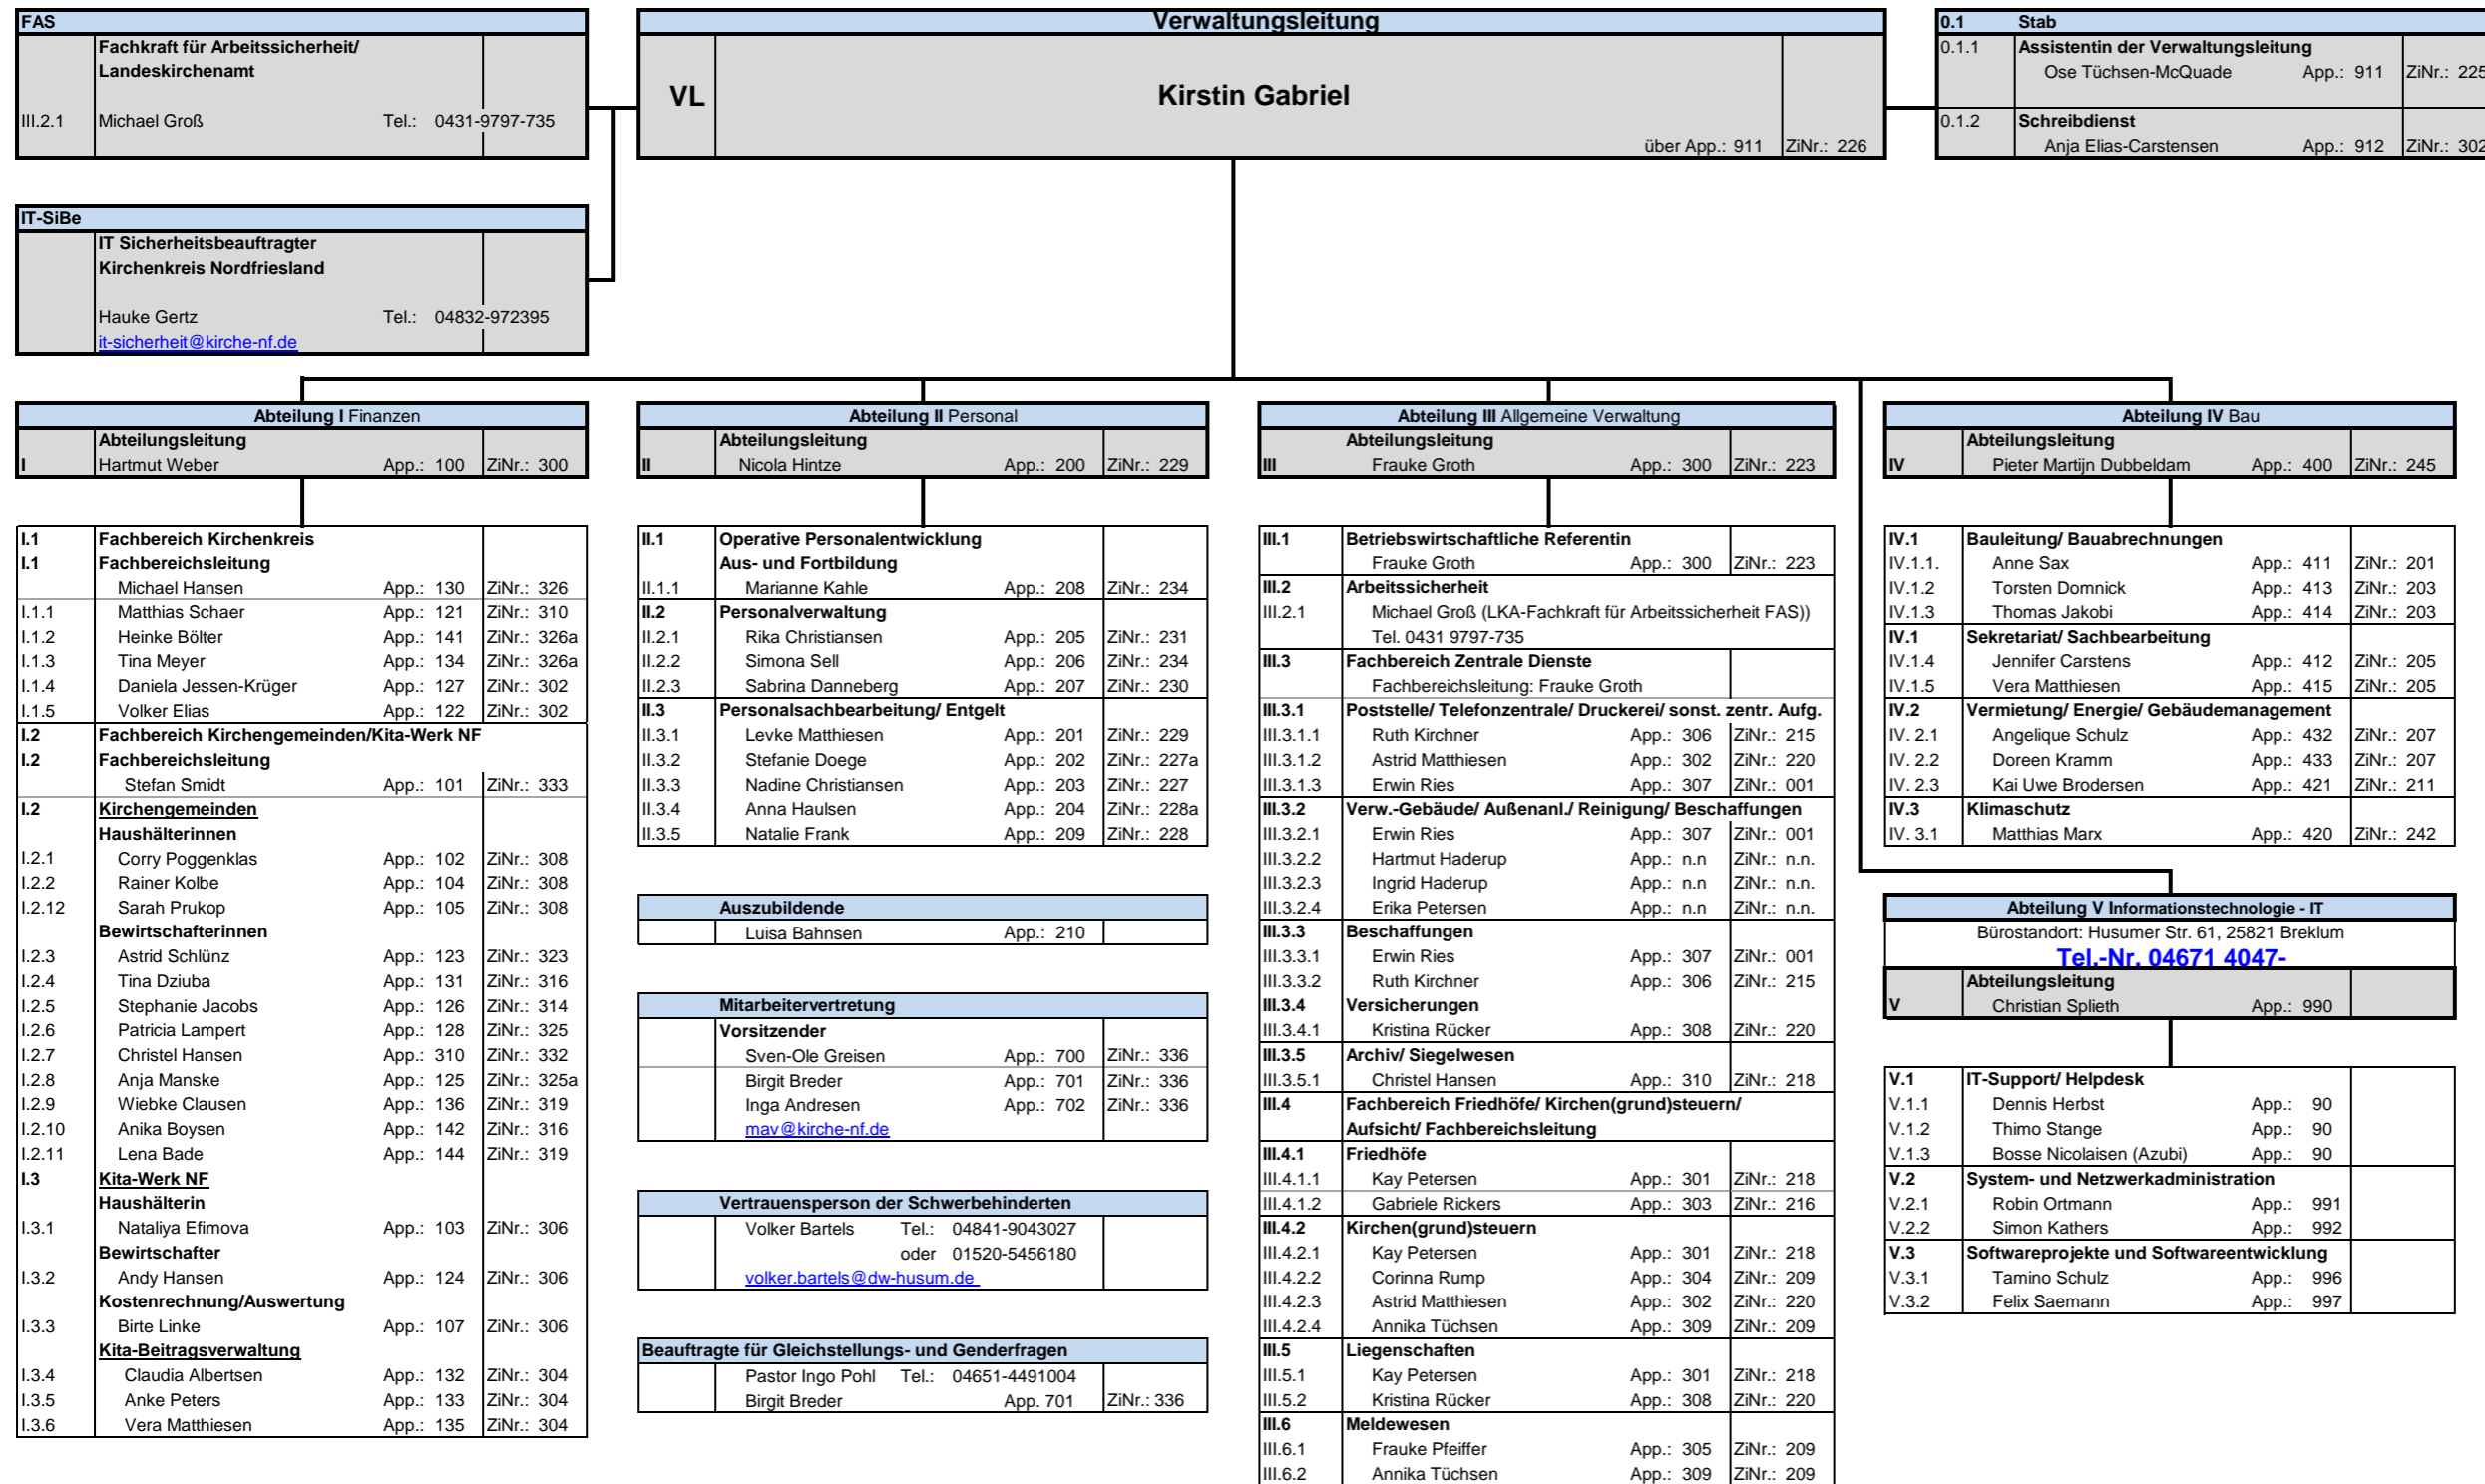

Organigramm des Kirchenkreisverwaltungsamtes Nordfriesland - Tel. 04671-6029-0

Stand: 01.04.2022

Postanschrift:

Kirchenkreisverwaltung Nordfriesland
Postfach 11 80
25817 Bredstedt
Tel.: 04671 6029-0
Fax: 04671 6029-399
info@kirche-nf.de
Tel.: 04671 4047-90 IT-Support
support@kitnord.de

Sie finden uns hier:

Kirchenkreisverwaltung Nordfriesland
Kirchenstraße 2
25821 Breklum
www.kirche-nf.de

Abteilung V Informationstechnologie - IT

Bürostandort: Husumer Str. 61, 25821 Breklum
Tel.-Nr. 04671 4047-

V **Abteilungsleitung**
Christian Splieth App.: 990

V.1 IT-Support/ Helpdesk

V.1.1 Dennis Herbst App.: 90
V.1.2 Thimo Stange App.: 90
V.1.3 Bosse Nicolaisen (Azubi) App.: 90

V.2 System- und Netzwerkadministration

V.2.1 Robin Ortmann App.: 991
V.2.2 Simon Kathers App.: 992

V.3 Softwareprojekte und Softwareentwicklung

V.3.1 Tamino Schulz App.: 996
V.3.2 Felix Saemann App.: 997